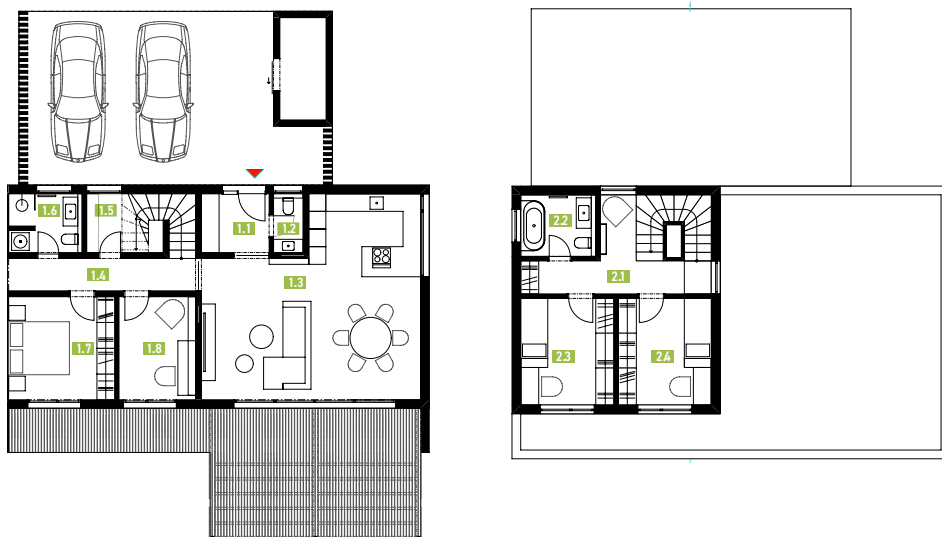

ŠPECIFIKÁCIA

- ✓ Počet miestností: 5 + kk
- ✓ Počet osôb: 4–5
- ✓ Úžitková plocha: 130 m²
- ✓ Zastavaná plocha: 109 m²
- ✓ Vonkajšie rozmery domu: 14,5 x 7,5 m
- ✓ Výška hrebeňa strechy: 6,25 m
- ✓ Dom nemá komín
- ✓ Kuchyňa + obývacia izba, spálňa, 2 izby, zádverie, 2 kúpeľne + WC, technická miestnosť, galéria, pracovňa

ŠPECIFIKÁCIA

1. NP

- 1.1 Zádverie: 4,60 m²
- 1.2 WC: 1,85 m²
- 1.3 Obývacia izba + kuchyňa: 44,12 m²
- 1.4 Chodba: 6,99 m²
- 1.5 Technická miestnosť: 5,20 m²
- 1.6 Chodba: 4,56 m²
- 1.7 Spálňa: 12,60 m²
- 1.8 Pracovňa: 9,10 m²

2. NP

- 2.1 Galéria + schodisko: 14,21 m²
- 2.2 Kúpeľňa: 4,82 m²
- 2.3 Izba: 11,00 m²
- 2.4 Izba: 11,00 m²

VARIANTY GARÁŽÍ

V AKOM ROZSAHU VÁM VAŠU DREVOSTAVBU PREDÁME?

UZAVRETÁ HRUBÁ STAVBA

Najekonomickejší variant pre manuálne zdatných. Stavbu si dokončíte sami alebo v spolupráci s iným dodávateľom.