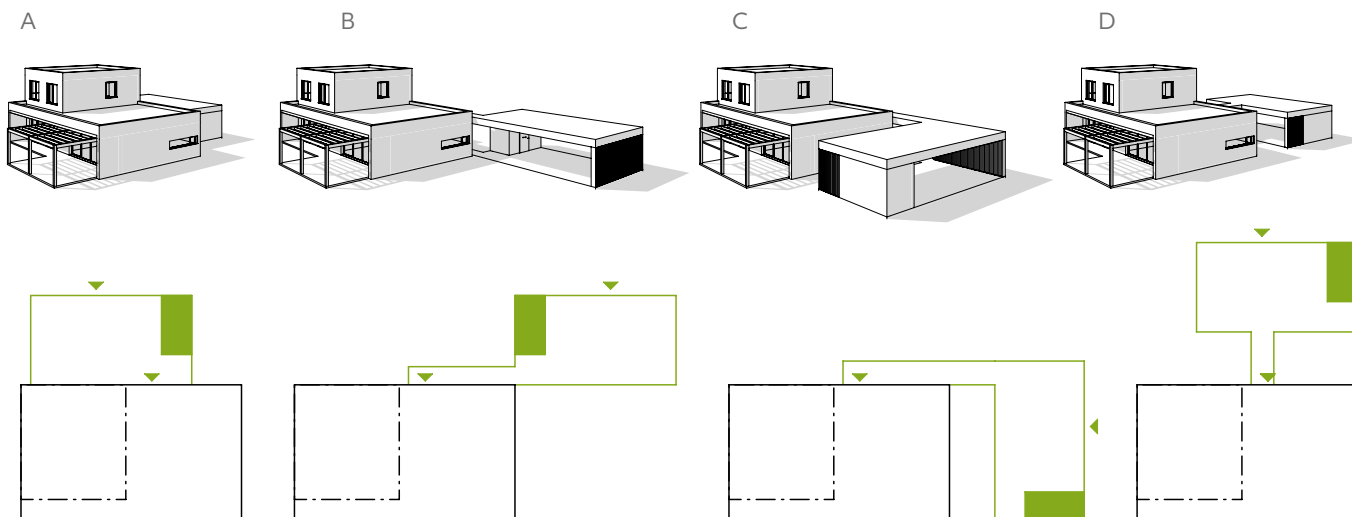

ŠPECIFIKÁCIA

1. NP

- 1.1 Zádverie: 4,60 m²
- 1.2 WC: 1,85 m²
- 1.3 Obývacia izba + kuchyňa: 44,12 m²
- 1.4 Chodba: 6,99 m²
- 1.5 Technická miestnosť: 5,20 m²
- 1.6 Chodba: 4,56 m²
- 1.7 Spálňa: 12,60 m²
- 1.8 Pracovňa: 9,10 m²

2. NP

- 2.1 Galéria + schodisko: 14,21 m²
- 2.2 Kúpeľňa: 4,82 m²
- 2.3 Izba: 11,00 m²
- 2.4 Izba: 11,00 m²

VARIANTY GARÁŽÍ

V AKOM ROZSAHU VÁM VAŠU DREVOSTAVBU PREDÁME?

UZAVRETÁ HRUBÁ STAVBA

Najekonomickejší variant pre manuálne zdatných. Stavbu si dokončíte sami alebo v spolupráci s iným dodávateľom.