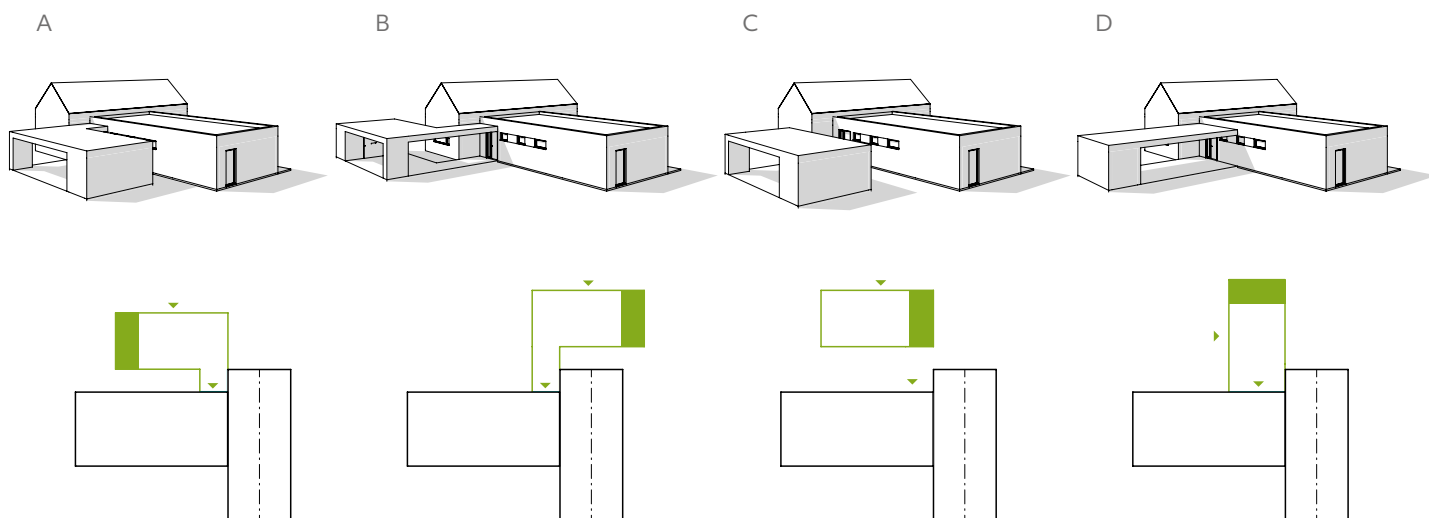

VARIANTY GARÁŽÍ