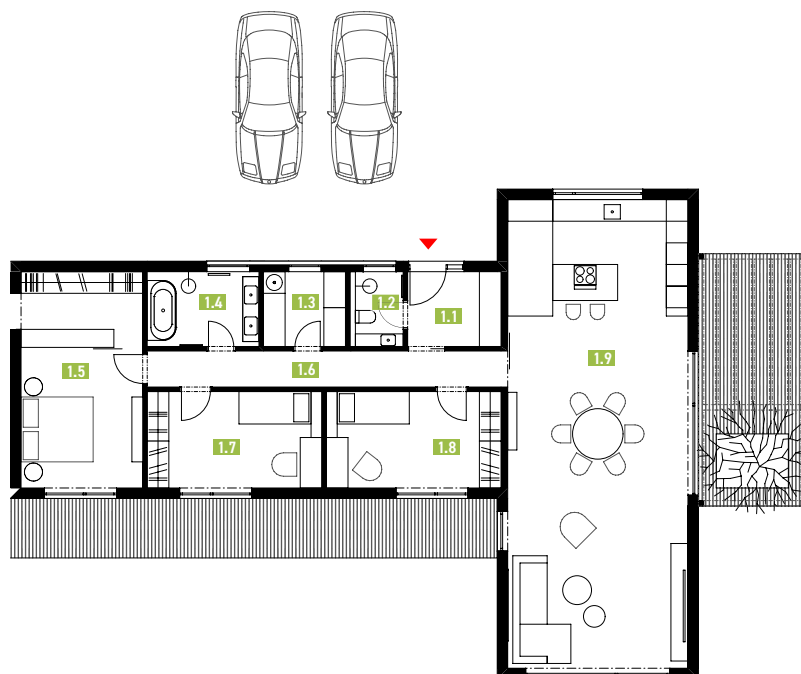

NEMA DREAM

Pohodlně se usadte, protože jste právě objevili dům vašich snů. Dům, který má vše co vy a vaše rodina potřebujete. Prostor pro sebe, spojení se zahradou a přírodou, parkovací stání jako z Hollywoodského filmu, a to zdaleka není vše. Vzhledově nadčasový DREAM vám ukáže, že sny se plní, a navíc mohou být i bezstarostné, bezúdržbové, a ekologické.

Stejně jako ostatní typové domy z rodiny NEMA převyšuje i dům DREAM standardy kvality, ekologičnosti a energetické úspornosti. Už jen fakt, že je z 96 % z čistého dřeva, hovoří sám za sebe. V kvalitě materiálů nemáme konkurenci – co je pro jiné firmy nadstandardem, za který musí klient připlácet, je pro nás normou nabízenou v základu.

SPECIFIKACE

- ✓ Počet místností: 4 + kk
- ✓ Počet osob: 4
- ✓ Užitná plocha: 140,25 m²
- ✓ Zastavěná plocha: 165 m²
- ✓ Vnější rozměry domu: 19,1 x 13,6 m
- ✓ Výška hřebene střechy: 6,0 m
- ✓ Dům nemá komín
- ✓ Obývací pokoj + kuchyně, ložnice + šatna, 2 pokoje, 2 koupelny, technická místnost

Cena stavby na klíč	7 153 860 Kč
Cena k dokončení	6 521 940 Kč
Cena hrubé stavby	5 056 104 Kč

Všechny ceny jsou vč. DPH 12%, plochy i ceny jsou bez doplňkových staveb.
Provedení fasády dle vizualizace (tj. vč. dřevěných obkladů)

SPECIFIKACE 1. NP

- 1.1 Zádveří: 5,69 m²
- 1.2 Koupelna: 2,75 m²
- 1.3 Technická místnost: 4,72 m²
- 1.4 Koupelna: 6,43 m²
- 1.5 Ložnice + šatna: 20,25 m²
- 1.6 Chodba: 9,82 m²
- 1.7 Pokoj: 12,96 m²
- 1.8 Pokoj: 12,96 m²
- 1.9 Obývací pokoj + kuchyně: 64,67 m²